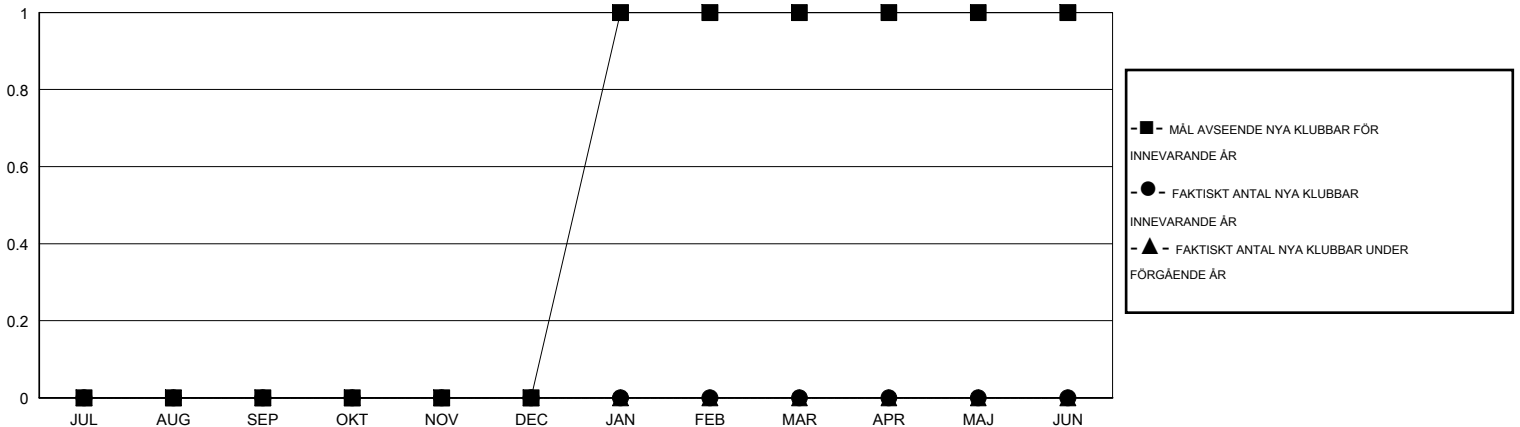

MONTHLY MEMBERSHIP PROGRESS REPORT

District 104 C

Results as of: 5/31/2014

GMT: JØRN ANDERSEN

OMRÅDE NORWAY

GMT KO 4

| Klubbar | | | | | Medlemmar | | | | |
|------------------------|--------------------------|----------------------------|---------------------------------|---------------------------------|------------------------|----------------------------|-------------------------------------|----------------------------------|---------------------------------|
| RESULTAT FÖR 2013-2014 | | | | | RESULTAT FÖR 2013-2014 | | | | |
| KVARTAL | MÅL AVSEENDE NYA KLUBBAR | FAKTISKT ANTAL NYA KLUBBAR | FAKTISKT ANTAL NEDLAGDA KLUBBAR | FAKTISK NETTOÖKNING / MINSKNING | KVARTAL | MÅL AVSEENDE NYA MEDLEMMAR | FAKTISKT ANTAL NYA MEDLEMMAR TOTALT | FAKTISKT ANTAL AVFÖRDA MEDLEMMAR | FAKTISK NETTOÖKNING / MINSKNING |
| JUL/AUG/SEP | 0 | 0 | 0 | 0 | JUL/AUG/SEP | 0 | 13 | 24 | -11 |
| OKT/NOV/DEC | 0 | 0 | 0 | 0 | OKT/NOV/DEC | 5 | 10 | 34 | -24 |
| JAN/FEB/MAR | 1 | 0 | 1 | -1 | JAN/FEB/MAR | 25 | 18 | 8 | 10 |
| APR/MAJ/JUN | 0 | 0 | 0 | 0 | APR/MAJ/JUN | 0 | 9 | 16 | -7 |

MÅL OCH FAKTISKT ANTAL NYA KLUBBAR

MÅL OCH FAKTISKT ANTAL MEDLEMMAR

NEDLAGDA KLUBBAR: 1

23 CLUBS OF 50 TOG UPP EN ELLER FLER NYA MEDLEMMAR

KÖNSFÖRDELNING

MAN 912 (77.29%)
KVINNA 268 (22.71%)

AVFÖRDA MEDLEMMAR