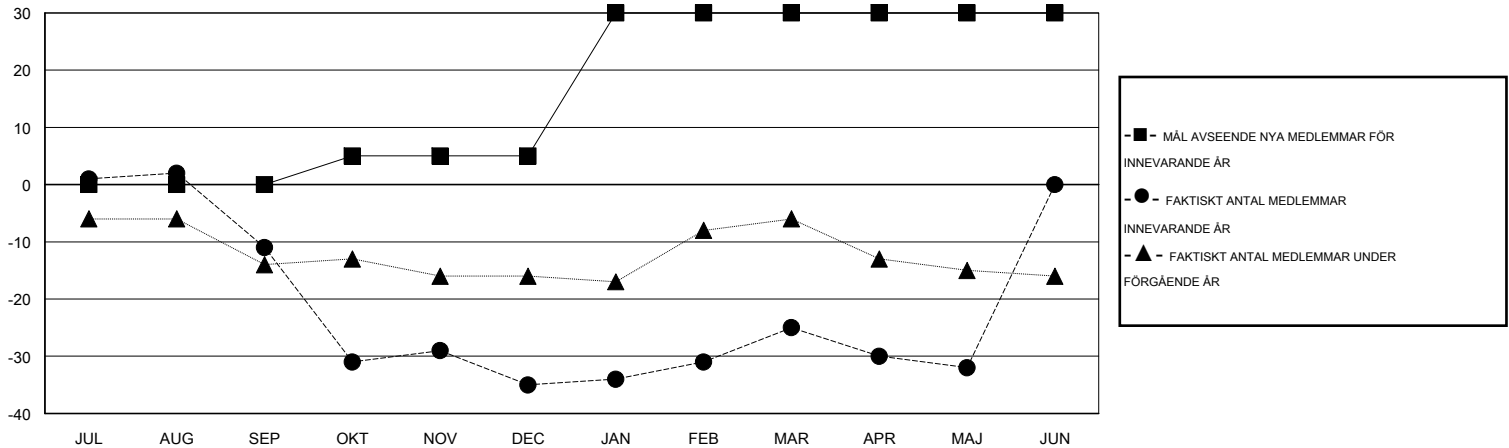

MONTHLY MEMBERSHIP PROGRESS REPORT

District 104 C

Results as of: 5/31/2014

GMT: JØRN ANDERSEN

OMRÅDE NORWAY

GMT KO 4

| Klubbar | | | | | Medlemmar | | | | |
|------------------------|--------------------------|----------------------------|---------------------------------|---------------------------------|------------------------|----------------------------|-------------------------------------|----------------------------------|---------------------------------|
| RESULTAT FÖR 2013-2014 | | | | | RESULTAT FÖR 2013-2014 | | | | |
| KVARTAL | MÅL AVSEENDE NYA KLUBBAR | FAKTISKT ANTAL NYA KLUBBAR | FAKTISKT ANTAL NEDLAGDA KLUBBAR | FAKTISK NETTOÖKNING / MINSKNING | KVARTAL | MÅL AVSEENDE NYA MEDLEMMAR | FAKTISKT ANTAL NYA MEDLEMMAR TOTALT | FAKTISKT ANTAL AVFÖRDA MEDLEMMAR | FAKTISK NETTOÖKNING / MINSKNING |
| JUL/AUG/SEP | 0 | 0 | 0 | 0 | JUL/AUG/SEP | 0 | 13 | 24 | -11 |
| OKT/NOV/DEC | 0 | 0 | 0 | 0 | OKT/NOV/DEC | 5 | 10 | 34 | -24 |
| JAN/FEB/MAR | 1 | 0 | 1 | -1 | JAN/FEB/MAR | 25 | 18 | 8 | 10 |
| APR/MAJ/JUN | 0 | 0 | 0 | 0 | APR/MAJ/JUN | 0 | 9 | 16 | -7 |

MÅL OCH FAKTISKT ANTAL NYA KLUBBAR

MÅL OCH FAKTISKT ANTAL MEDLEMMAR

NEDLAGDA KLUBBAR: 1

23 CLUBS OF 50 TOG UPP EN ELLER FLER NYA MEDLEMMAR

KÖNSFÖRDELNING

MAN 912 (77.29%)
KVINNA 268 (22.71%)

AVFÖRDA MEDLEMMAR